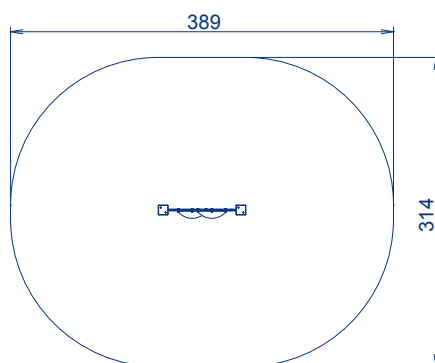

LISA, PANEEL KOEPEL

Artikelnummer Kleuropties

- ▶ Kinderen spelen met twee verschillende koepels.
- ▶ Een koepel heeft een spiegeleffect, de andere koepel is doorzichtig.
- ▶ De spiegelende laag zit aan de binnenzijde en kan er dus niet van af gekrabd worden.
- ▶ Koepels van slagvast polycarbonaat.
- ▶ Te combineren met andere panelen.
- ▶ Dit toestel is FSC® gecertificeerd.